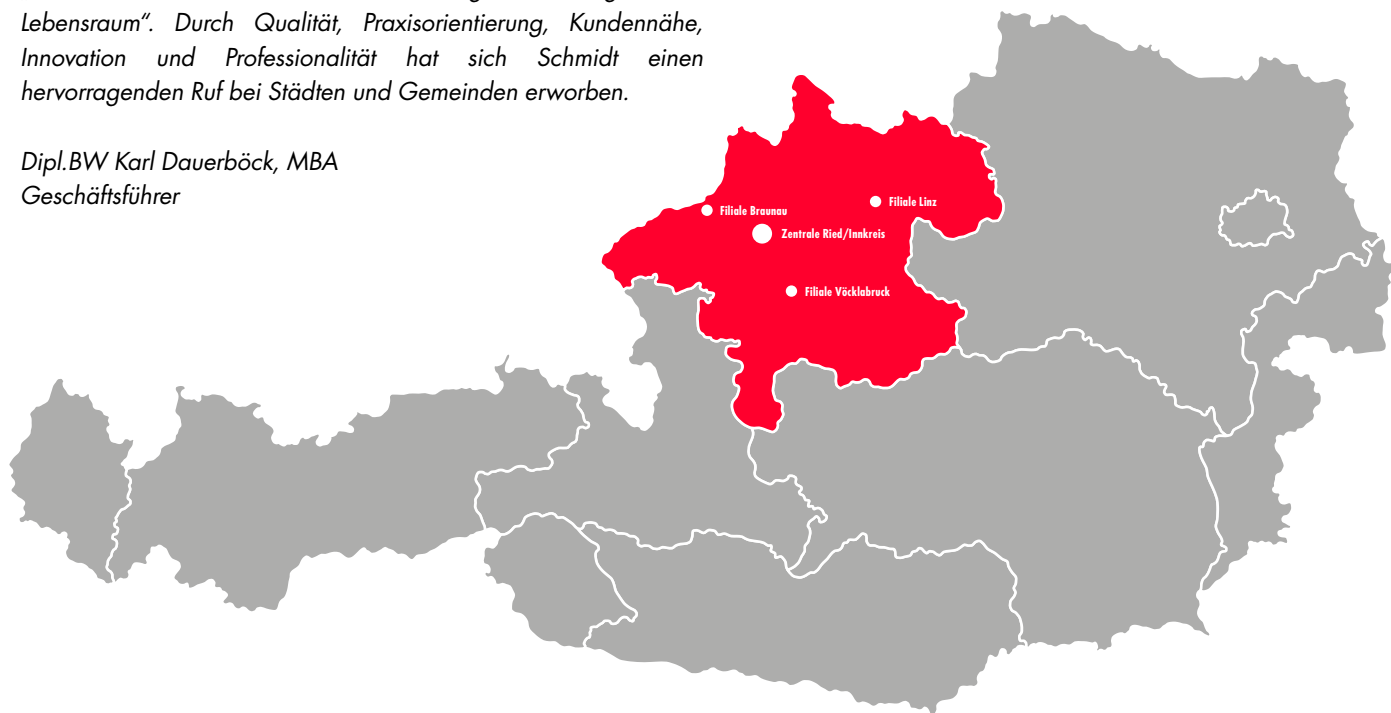

„Eine saubere Gemeinde ist Voraussetzung für einen gesunden Lebensraum“. Durch Qualität, Praxisorientierung, Kundennähe, Innovation und Professionalität hat sich Schmidt einen hervorragenden Ruf bei Städten und Gemeinden erworben.

Dipl.BW Karl Dauerböck, MBA
Geschäftsführer

Saubere Städte und Gemeinden

Wohstand und Lebensqualität

Architektur in Gemeinden muss sowohl den Geschmack der Zeit treffen als auch für künftige Generationen gebaut sein. Innovation, gesellschaftliches Engagement und außergewöhnliche Gestaltung sind gefragt. Wenn Bürgermeister und Architekten intensiv zusammenarbeiten, entstehen Bauwerke, die sowohl in der Funktion und gesellschaftlichen Bedeutung gerecht werden als auch ästhetischen Ansprüchen. Solche Projekte rücken allerdings nur dann in den Vordergrund und ins Zentrum der Aufmerksamkeit, wenn sie nachhaltig und professionell gereinigt werden.

Kompetenz und Partnerschaft

Die Herausforderungen, denen sich die Kommunen künftig stellen müssen, scheinen größer denn je. Politische und wirt-

schaftliche Interessen zu verbinden, vorhandene Strukturen zu ändern und sich von teuren Organisationen zu trennen, ist ein Neukonstruieren des Lernens.

Wirtschaftskraft

Schmidt versteht Qualitätsmanagement als Gemeinschaftsaufgabe, die auf allen Ebenen gelebt wird und gilt als vorbildlich in unserer Branche.

Die neue Größe

Wer große Entscheidungen trifft, braucht einen Partner der ihn versteht. Keine Stadt oder Gemeinde gleicht der anderen. Wir von Schmidt wissen: Nur eine individuelle Lösung ist eine gute Lösung. Das Schmidt Kompetenzzentrum, speziell für preisen sensible Bürgermeister, die nicht auf Qualität verzichten möchten. Wenn Sie genau wis-

sen möchten, warum uns viele Gemeinden schon jetzt vertrauen, dann besuchen Sie unsere Website oder rufen einfach an.

Weitere Dienstleistungen

Schmidt kann eine Menge für Sie tun. Fordern Sie einen oder mehrere der nachfolgenden Infofolder an!

- Büro & Office Hygiene
- Thermenhygiene
- Krankenhaushygiene
- Städte und Gemeinden
- Sonderreinigung
  - Grünpflegearbeiten
  - Baubereinigung
  - Schneeräumung & Winterdienst
  - Industriereinigung
- Lebensmittelbetriebe
- Wohnanlagenbetreuung

Schmidt Saubere Arbeit. Klare Lösung. GmbH

Bahnhofstraße 68a, A-4910 Ried im Innkreis
Telefon: 0043 (0)7752 - 86635-0
Fax: 0043 (0)7752 - 86190

Filiale Linz:

Khevenhüllerstraße 21, A-4020 Linz
Telefon: 0043 (0)732 - 775575
Fax: 0043 (0)732 - 775572

Filiale Braunau:

Laabstraße 47, A-5280 Braunau
Telefon: 0043 (0)7722 - 22023
Fax: 0043 (0)7722 - 64880

Filiale Vöcklabruck:

Industriestraße 41, A-4840 Vöcklabruck
Telefon und Fax: 0043 (0)7672 - 26 109